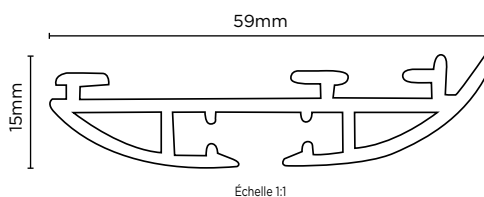

RAIL DS XL TIRAGE MANUEL 59x15mm

- Rail en aluminium 59x15mm
Pose : plafond ou face (support à définir).
Tirage : manuel.

Poids rideau = 8kg/ml

Jusqu'à 390cm (au-delà sur devis)

Usage multiple : hôtellerie, bureaux, résidences.

1 Rail DS XL sur-mesure blanc monté à vos dimensions avec glisseurs asymétriques (10 au ml) et 2 arrêts de fin (embouts de finitions à vis). **Hors support.** Prévoir un support tous les 60cm.

Désignation	Référence
Rail DS XL Blanc	RDSXL-dimension*

*Longueur sur-mesure à préciser (en cm)

Sur devis : LED intégrée ou motorisation possible.

Les supports de fixation DS XL

Autres accessoires page 76

Support plafond DS XL

Unité : pièce

Référence : CDSXL24

Equerre blanche 75mm avec vis

Unité : pièce

Référence : CSB5875

Equerre blanche 100mm avec vis

Unité : pièce

Référence : CSB5876

Equerre lourde recoupable 15-19cm

Unité : pièce

Référence : CR1450