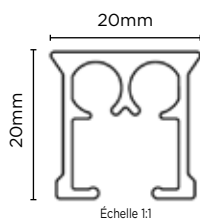

Poids rideau = 6kg/ml

Jusqu'à 390cm (au-delà sur devis)

À PRÉCISER LORS DE VOTRE COMMANDE :

largeur du rail, côté de tirage, et hauteur de cordon (150 cm par défaut)

1 Rail CKS sur-mesure blanc monté à vos dimensions avec glisseurs asymétriques (10 au ml), contrepoids inclus.

Hors support. Prévoir un support tous les 50cm.

Désignation	Référence
Rail CKS Blanc	RCKS-dimension*

*Longueur sur-mesure à préciser (en cm)

RAIL CCS TIRAGE CORDON 20x20mm

CCS

● Rail en aluminium 20x20mm

Pose : plafond ou face (support à définir).

Tirage : cordon.

Rail de grande qualité. Disponible en un ou deux rideaux.

Poids rideau = 8kg/ml

30 à 390cm (> 580cm sur devis)

À PRÉCISER LORS DE VOTRE COMMANDE :

largeur du rail, côté de tirage, et hauteur de cordon (150 cm par défaut)

Unité : pièce

Référence : CCS51/52/53/54

Équerre Klick double blanche 15/20cm

Unité : pièce

Référence : CCS55/CCS56

Équerre Klick lourde blanche 7,5/10cm

Unité : pièce

Référence : CCS57/CCS58