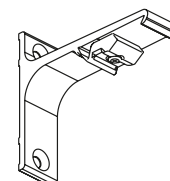

*Longueur sur-mesure à préciser (en cm)

Les supports de fixation KS, CS, DS, CKS, CCS

Autres supports de fixation page 76

Équerre Klick simple 3,5cm blanche/noire

Unité : pièce

Référence : CCS50/CCS50N

Équerre Klick simple blanche 7,5/10/15/20cm

Unité : pièce

Référence : CCS51/52/53/54

Équerre Klick double blanche 15/20cm

Unité : pièce

Référence : CCS55/CCS56

Équerre Klick lourde blanche 7,5/10cm

Unité : pièce

Référence : CCS57/CCS58