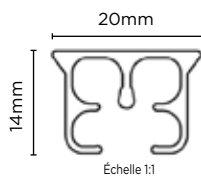

RAIL CKS TIRAGE MANUEL 20x14mm

CKS

● Rail en aluminium 20x14mm

Pose : plafond ou face (support à définir).

Tirage : cordon .

Rail de grande qualité. Installation facile et rapide. Disponible en un ou deux rideaux.

Poids rideau = 6kg/ml

Jusqu'à 390cm (au-delà sur devis)

À PRÉCISER LORS DE VOTRE COMMANDE :

largeur du rail, côté de tirage, et hauteur de cordon (150 cm par défaut)

1 Rail CKS sur-mesure blanc monté à vos dimensions avec glisseurs asymétriques (10 au ml), contrepoids inclus.

Hors support. Prévoir un support tous les 50cm.

Désignation	Référence
Rail CKS Blanc	RCKS-dimension*

*Longueur sur-mesure à préciser (en cm)

RAIL CCS TIRAGE CORDON 20x20mm

CCS

● Rail en aluminium 20x20mm

Pose : plafond ou face (support à définir).

Unité : pièce

Référence : CCS51/52/53/54

Équerre Klick double blanche 15/20cm

Unité : pièce

Référence : CCS55/CCS56

Équerre Klick lourde blanche 7,5/10cm

Unité : pièce

Référence : CCS57/CCS58