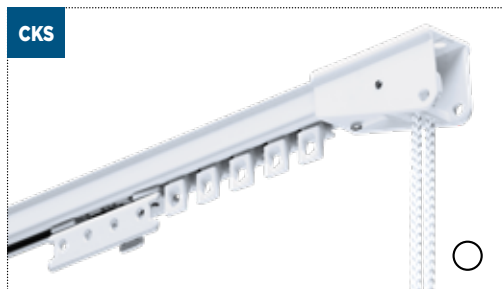

RAIL CKS TIRAGE MANUEL 20x14mm

CKS

● Rail en aluminium 20x14mm

Pose : plafond ou face (support à définir).

Tirage : cordon .

Rail de grande qualité. Installation facile et rapide. Disponible en un ou deux rideaux.

Poids rideau = 6kg/ml

Jusqu'à 390cm (au-delà sur devis)

À PRÉCISER LORS DE VOTRE COMMANDE :

largeur du rail, côté de tirage, et hauteur de cordon (150 cm par défaut)

1 Rail CKS sur-mesure blanc monté à vos dimensions avec glisseurs asymétriques (10 au ml), contrepoids inclus.

Hors support. Prévoir un support tous les 50cm.

Désignation	Référence
Rail CKS Blanc	RCKS-dimension*

*Longueur sur-mesure à préciser (en cm)

RAIL CCS TIRAGE CORDON 20x20mm

CCS

● Rail en aluminium 20x20mm

Pose : plafond ou face (support à définir).

Unité : pièce

Référence : CCS51/52/53/54

Équerre Klick double blanche 15/20cm

Unité : pièce

Référence : CCS55/CCS56

Équerre Klick lourde blanche 7,5/10cm

Unité : pièce

Référence : CCS57/CCS58