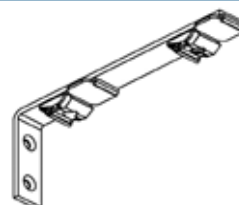

*Longueur sur-mesure à préciser (en cm)

Les supports de fixation KS, CS, DS, CKS, CCS

Autres supports de fixation page 76

Équerre Klick simple 3,5cm blanche/noire

Unité : pièce

Référence : CCS50/CCS50N

Équerre Klick simple blanche 7,5/10/15/20cm

Unité : pièce

Référence : CCS51/52/53/54

Équerre Klick double blanche 15/20cm

Unité : pièce

Référence : CCS55/CCS56

Équerre Klick lourde blanche 7,5/10cm

Unité : pièce

Référence : CCS57/CCS58