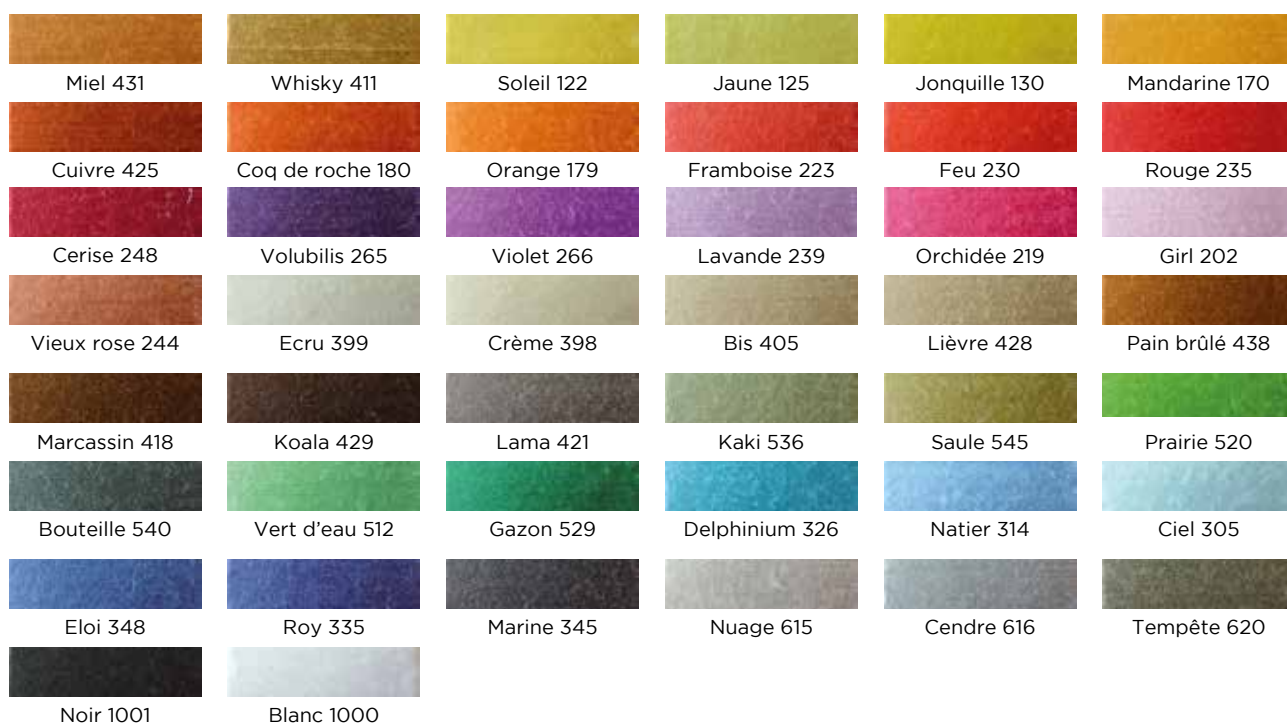

FOURNITURE SIÈGE

FIL POLYAMIDE ET POLYESTER

■ FILS 100% POLYAMIDE 40 (81)

| Résistance | Utilisation | Coloris | Conditionnement | Référence |
|------------|--|--------------------------------------|-----------------|-----------------|
| 5,1kg | Travaux moyens et lourds (sièges, cuirs, surpiqures) | Tous coloris | Cônes de 600m | FIL-POLY40-0600 |
| | | Coloris 062, Black, White et Naturel | Cônes de 3 000m | FIL-POLY40-3000 |

Fil à surjeter FTF100 Grège
Référence : FIL-SURJETTEUSE
le cône de 10 000m

■ FILS 100% POLYESTER ZX35 OU ZX75

ZX 35 - Tous coloris en stock

| ZX 35 | Résistance | Utilisation | Coloris | Conditionnement | Référence | |
|-------|------------|--|-------------------------------------|------------------|------------------------|-----------------|
| | 4,2kg | Travaux moyens et lourds (sièges, rideaux) | Tous coloris | Fusettes de 500m | FIL"Coloris*" -35-500 | |
| | | | Coloris 398, 399, 429, 1001 et 1000 | Cônes de 2 500m | Blanc | FIL1000-35-2500 |
| | | | | Couleur | FIL"Coloris*" -35-2500 | |

ZX 75 sur commande uniquement

Coloris en stock ZX 75 : Noir 1001, Blanc 1000, Crème 398, Ecu 399, Cendre 616.
Minimum d'achat pour les autres coloris : 8 à 10 cônes.

| ZX 75 | Résistance | Utilisation | Coloris | Conditionnement | Référence | |
|-------|------------|--|--------------|-------------------|------------------------|-----------------|
| | 2,2kg | Travaux légers et moyens (rideaux, voilages) | Tous coloris | Fusettes de 1000m | FIL-75-1000 | |
| | | | Tous coloris | Cônes de 5000m | Blanc | FIL1000-75-5000 |
| | | | | Couleur | FIL"Coloris*" -75-5000 | |

*Précisez le coloris
Coloris non contractuels

■ FIL DE LIN 332

Composition : 100% lin pour travaux lourds.
 Coloris : *écru, marron, noir.*

| Désignation | Unité | Référence |
|-----------------------|-------|-----------|
| Fil de lin 332 Écru | Pièce | FS0530 |
| Fil de lin 332 Marron | Pièce | FS0531 |
| Fil de lin 332 Noir | Pièce | FS0532 |