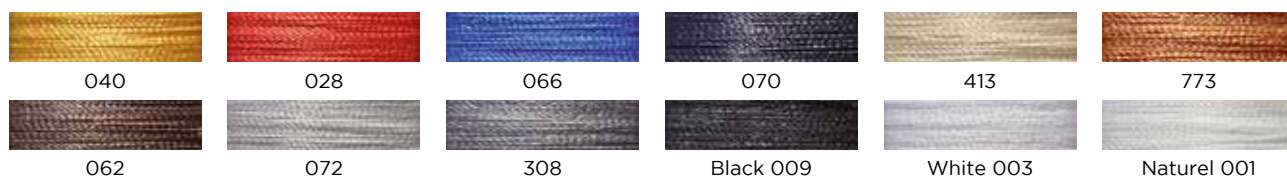

FOURNITURE SIÈGE

FIL POLYAMIDE ET POLYESTER

■ FILS 100% POLYAMIDE 40 (81)

| Résistance | Utilisation | Coloris | Conditionnement | Référence |
|------------|--|--------------------------------------|-----------------|-----------------|
| 5,1kg | Travaux moyens et lourds (sièges, cuirs, surpiqures) | Tous coloris | Cônes de 600m | FIL-POLY40-0600 |
| | | Coloris 062, Black, White et Naturel | Cônes de 3 000m | FIL-POLY40-3000 |

Fil à surjeter FTF100 Grège
Référence : FIL-SURJETTEUSE
le cône de 10 000m

■ FILS 100% POLYESTER ZX35 OU ZX75

ZX 35 - Tous coloris en stock

| ZX 35 | Résistance | Utilisation | Coloris | Conditionnement | Référence | |
|-------|------------|--|-------------------------------------|------------------|------------------------|-----------------|
| | 4,2kg | Travaux moyens et lourds (sièges, rideaux) | Tous coloris | Fusettes de 500m | FIL"Coloris*" -35-500 | |
| | | | Coloris 398, 399, 429, 1001 et 1000 | Cônes de 2 500m | Blanc | FIL1000-35-2500 |
| | | | | Couleur | FIL"Coloris*" -35-2500 | |

ZX 75 sur commande uniquement

Coloris en stock ZX 75 : Noir 1001, Blanc 1000, Crème 398, Ecu 399, Cendre 616.
Minimum d'achat pour les autres coloris : 8 à 10 cônes.

| ZX 75 | Résistance | Utilisation | Coloris | Conditionnement | Référence | |
|-------|------------|--|--------------|-------------------|------------------------|-----------------|
| | 2,2kg | Travaux légers et moyens (rideaux, voilages) | Tous coloris | Fusettes de 1000m | FIL-75-1000 | |
| | | | Tous coloris | Cônes de 5000m | Blanc | FIL1000-75-5000 |
| | | | | Couleur | FIL"Coloris*" -75-5000 | |

*Précisez le coloris
Coloris non contractuels

■ FIL DE LIN 332

Composition : 100% lin pour travaux lourds.
 Coloris : *écru, marron, noir.*

| Désignation | Unité | Référence |
|-----------------------|-------|-----------|
| Fil de lin 332 Écru | Pièce | FS0530 |
| Fil de lin 332 Marron | Pièce | FS0531 |
| Fil de lin 332 Noir | Pièce | FS0532 |