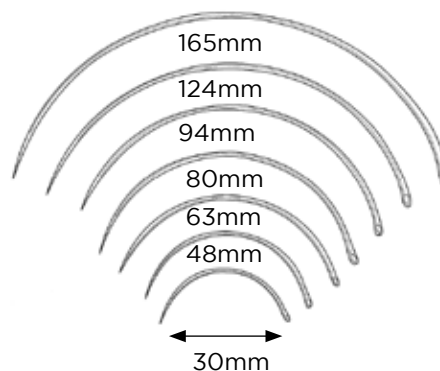

■ AIGUILLES/CARRELETS

Le carrelet est une aiguille de tapissier, droite ou courbe, servant à fixer la garniture des sièges.

Désignation	Unité	Référence
Aiguille droite 1 pointe - 100mm	Pièce	FD0300
Aiguille droite 1 pointe - 125mm	Pièce	FD0301
Aiguille droite 1 pointe - 150mm	Pièce	FD0302
Aiguille droite 1 pointe - 200mm	Pièce	FD0303
Aiguille droite 1 pointe - 250mm	Pièce	FD0304
Aiguille droite 1 pointe - 300mm	Pièce	FD0305
Aiguille droite 1 pointe - 350mm	Pièce	FD0306
Aiguille droite 1 pointe - 400mm	Pièce	FD0308
Aiguille droite 2 pointes - 350mm	Pièce	FD0307
Aiguille droite 2 pointes - 400mm	Pièce	FD0309

Désignation	Unité	Référence
Aiguille courbe - ouverture 30mm	Pièce	FD0320
Aiguille courbe - ouverture 48mm	Pièce	FD0321
Aiguille courbe - ouverture 63mm	Pièce	FD0322
Aiguille courbe - ouverture 80mm	Pièce	FD0323
Aiguille courbe - ouverture 94mm	Pièce	FD0324
Aiguille courbe - ouverture 124mm	Pièce	FD0325
Aiguille courbe - ouverture 165mm	Pièce	FD0326

Gant à coudre/Paumelle cuir