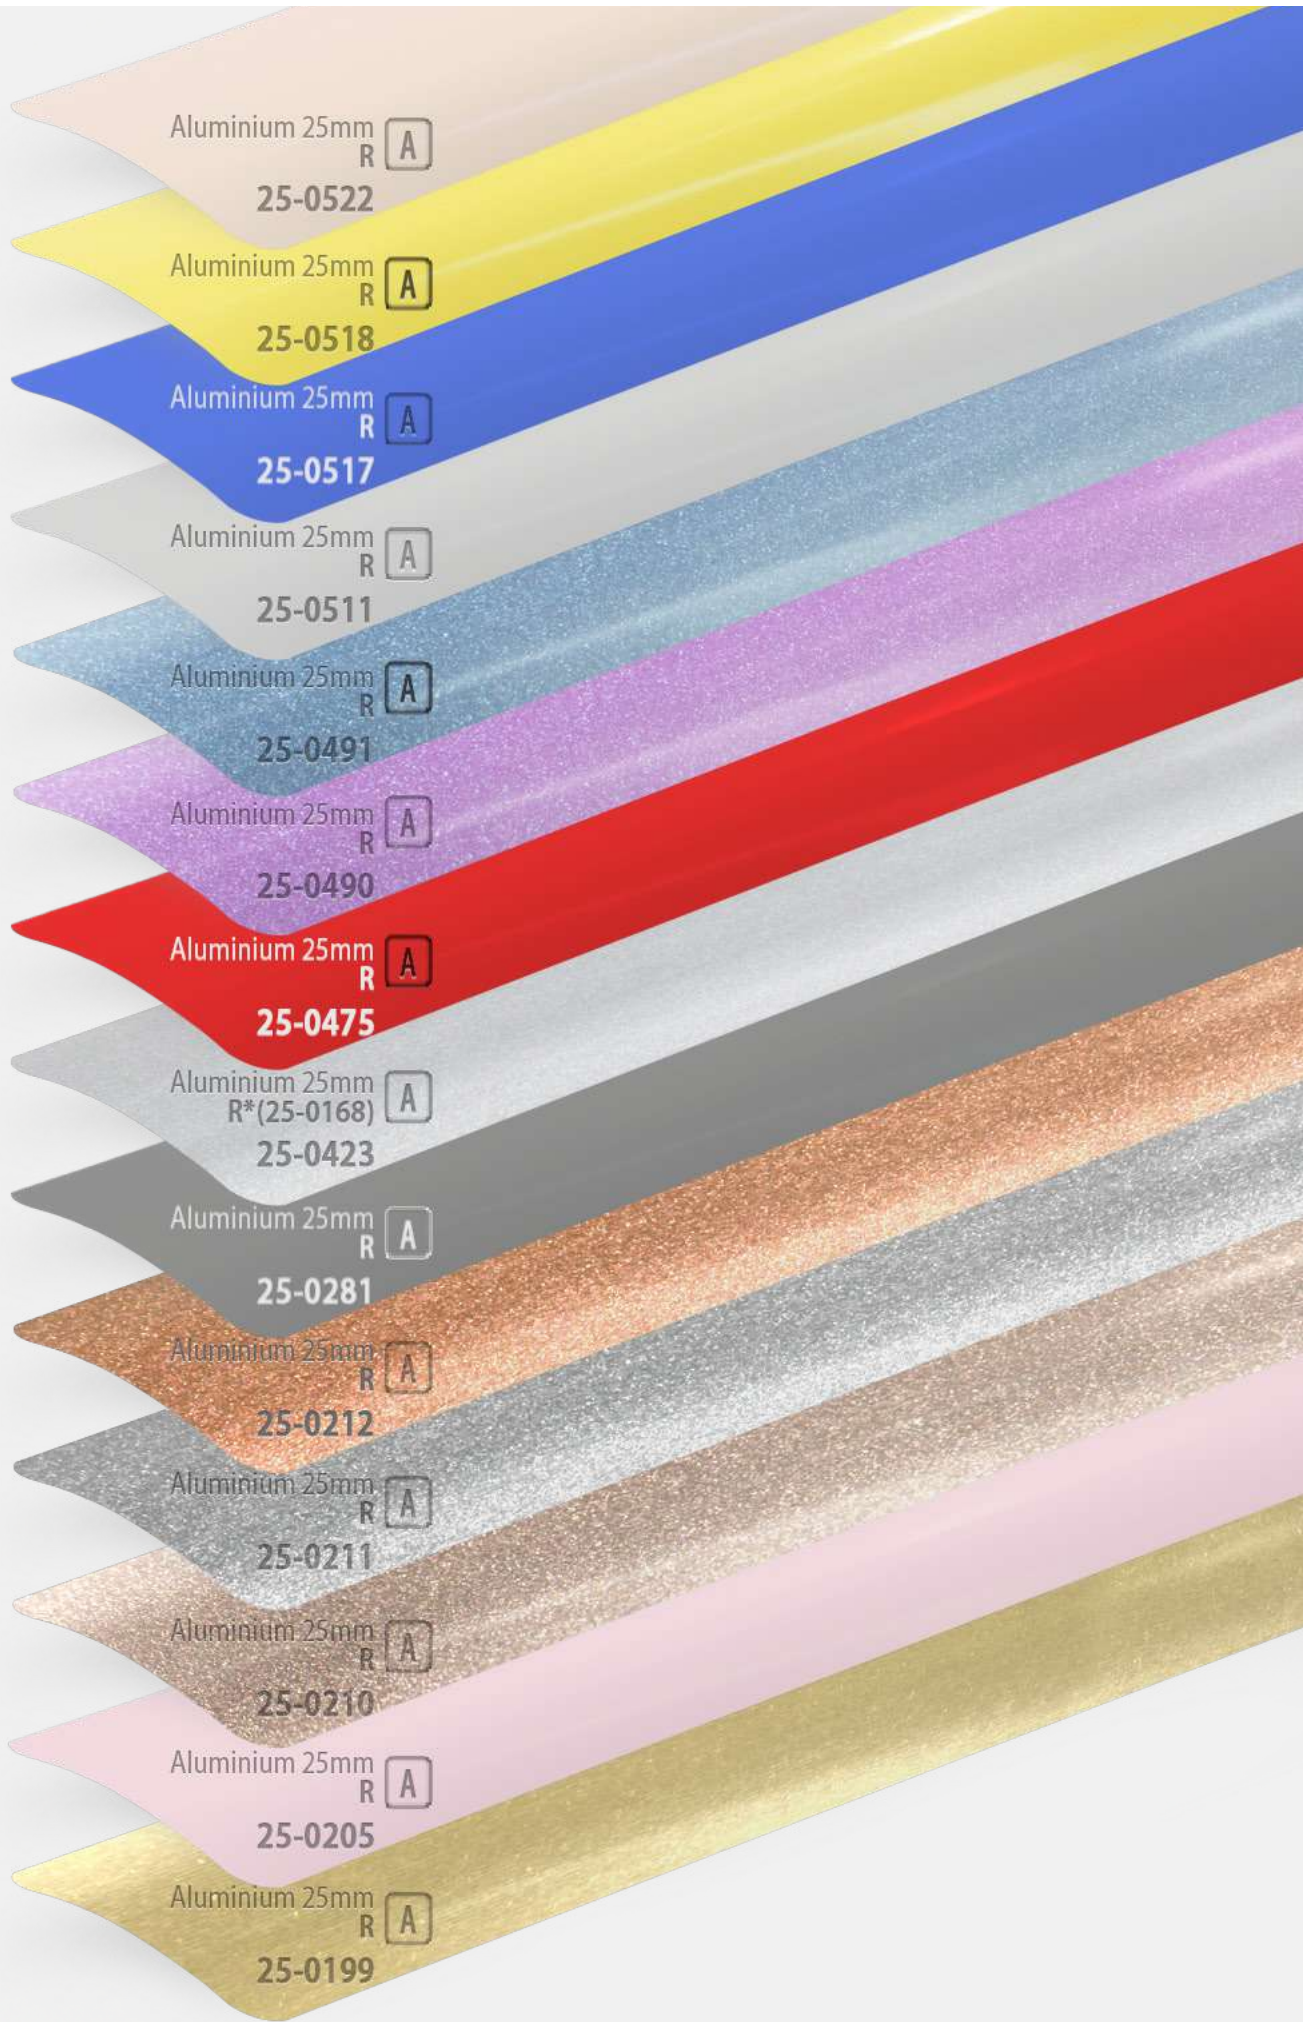

Aluminium 16mm R **A**  
**16-2083**

Aluminium 16mm R **A**  
**16-2005**

Aluminium 16mm R **A**  
**16-1926**

Aluminium 16mm R **A**  
**16-0900**

Aluminium 16mm R\*(16-0900) **A**  
**16-0885**

Aluminium 16mm R\*(16-0900) **B**  
**16-0576**

Aluminium 16mm R **A**  
**16-0511**

Aluminium 16mm R\*(16-0168) **A**  
**16-0423**

Aluminium 16mm R **A**  
**16-0211**

Aluminium 16mm R **A**  
**16-0210**

Aluminium 16mm R **A**  
**16-0199**

Aluminium 16mm R **A**  
**16-0115**

# Aluminium 25 mm

Aluminium 25mm  
R **A**  
**25-3550**

Aluminium 25mm  
R **A**  
**25-2083**

Aluminium 25mm  
R **A**  
**25-2017**

Aluminium 25mm  
R **A**  
**25-2007**

Aluminium 25mm  
R **A**  
**25-2005**